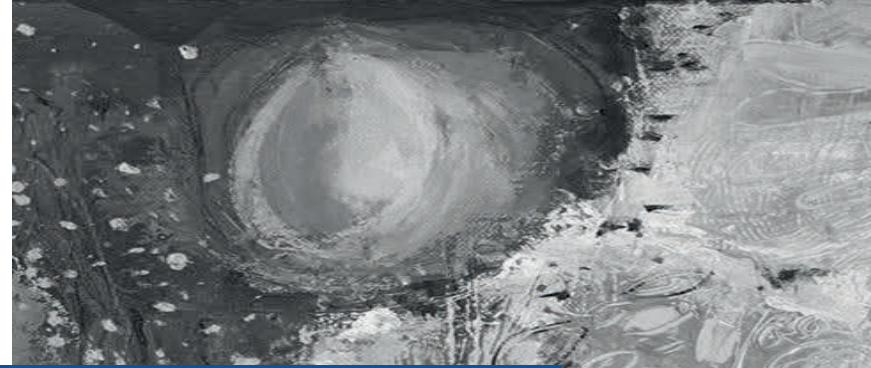

## Les Jardins Extraordinaires 4

Acrylique, craie grasse, crayon, fusain  
Toile châssis format 60x60

Perles d'étoiles  
Ruisseau sillonne  
Fraicheur de l'eau  
par-dessus les collines  
Senteurs végétales m'enivrent