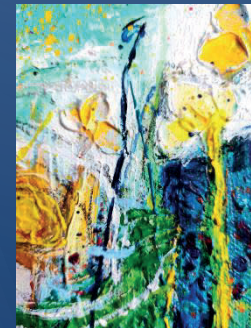

Série

Promenade  
au bord de l'eau

2023

**Promenade au bord de l'eau 7**

Acrylique, craie grasse, crayon,  
Toile châssis format 30x30

---

Au-delà des cieux  
Couleurs m'empportent

## Promenade au bord de l'eau 6

Acrylique, craie grasse, crayon,  
Toile châssis format 30x30

---

S'envolent, s'envolent  
pétales et oiseaux  
Leur danse m'éblouit

### Promenade au bord de l'eau 5

Acrylique, craie grasse, crayon,  
Toile châssis format 30x30

A flâner au bord de l'eau  
les fleurs me murmurent  
leurs parfums  
A rêver au bord de l'eau  
Fleurs et arc en ciel  
M'émerveillent